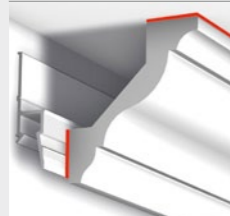

ARTI TEQ

HERASTRAAT 39
5047 TX TILBURG
T +31 (0)13 572 90 70
F +31 (0)13 572 90 75
INFO@ARTITEQ.COM
WWW.ARTITEQ.COM

Deco-Rail en Twister
zijn model geregistreerde
en gepatenteerde producten
van Arti TeQ.

DESK DISPLAY DECO-RAIL

21 x 40 cm

PALHAAK

Maximaal 15 kg

MINI-HAAK

Maximaal 4 kg

**TWISTER +
PERLONKOORD
OF STAALDRAAD**
Maximaal 20 kg

DECOFIX PRO • EXTRA STERKE INSTALLATIELIJM

Traagdrogende extra sterke lijm die een duurzame verbinding creëert tussen de lijsten en de wand en/of het plafond. Geschikt voor ORAC kroonlijsten op poreuze ondergrond en voor binnen-toepassingen.

FDP500 • 310 ML • 7 à 8 M

DECOFIX EXTRA • LIJM VOOR PERFECTE NAADVERBINDINGEN

Lijm voor naadverbindingen tussen lijsten onderling. Na aanbrengen van lijm de profielen goed tegen elkaar aanduwen en overtollige DecoFix Extra bij voorkeur vóór uitharding verwijderen. De lijm overschilderen na 24 uur.

FX210 • 80 ML • ± 40 M

STATE OF THE ART HANGING SYSTEMS

NIEUW!

ONZICHTBARE
OPHANGSYSTEMEN
& PRACHTIGE
KROONLIJSTEN INEEN

ARTI TEQ DECO-RAIL
DE KROON OP HET AFWERKEN!

STATE OF THE ART HANGING SYSTEMS