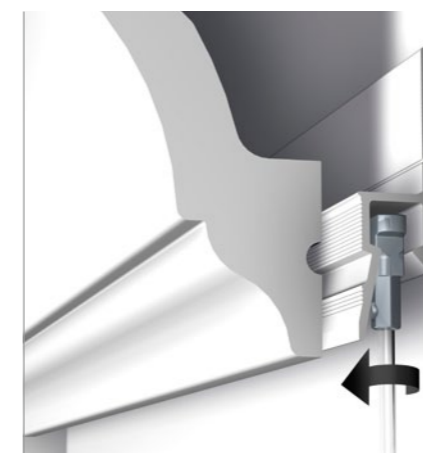

ARTI TEQ TWISTER
EENVOUDIG • MAKKELIJK • STERK • ONZICHTBAAR

Plaatsen, draaien, klikken... klaar! Dé eenvoudige, flexibele en veilige manier van ophangen. Decoratief, onzichtbaar én muurvast. Met een maximale belasting van 20 kilo.